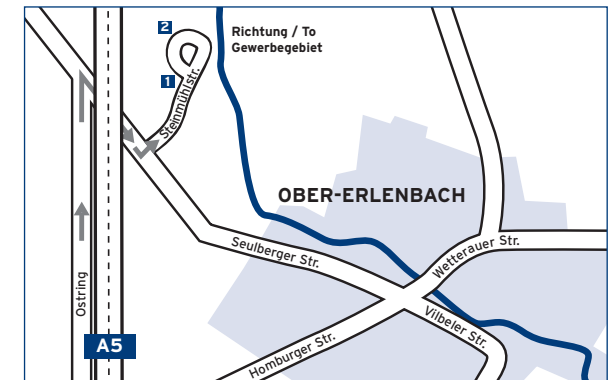

Weitere Standorte Further Locations

FRIEDBERG

1 Pfingstweide 53

Fresenius Kabi

2 Freseniusstraße 1

Fresenius Kabi

Produktion und Logistik / Production and Logistics

BAD HOMBURG, OBER-ERLENBACH

An der nächsten Ampel biegen Sie links in Richtung „Gewerbepark Mitte/Landratsamt“ ab. Nach rund 100 Metern biegen Sie an der nächsten Möglichkeit rechts ab. Fahren Sie gerade aus über die Ampelkreuzung in die Else-Kröner-Straße. Auf der rechten Seite sehen Sie die Fresenius Konzernzentrale, Else-Kröner-Straße 1, etwa 150 m weiter steht das Fresenius Konferenzzentrum. Zwischen beiden Gebäuden befindet sich die Einfahrt zum Fresenius Besucherparkplatz.

Fresenius Group in Oberursel

Von der A5 kommend, fahren Sie am Bad Homburger Kreuz auf die A661 in Richtung Bad Homburg/Oberursel (Ausfahrt 17). Verlassen Sie die A661 an der Anschlussstelle „Oberursel Nord“ (Ausfahrt 3) in Richtung Oberursel. Sie kommen auf die B456, die nach der Ortseinfahrt Oberursel „Lahnstraße“ heißt. An der zweiten Ampel biegen Sie rechts in die Hohemarkstraße ab und nach rund 500 Metern an der nächsten Ampel links in den Borkenberg.

Approaching Bad Homburg on the A5, change to the A661 at Bad Homburger Kreuz (direction “Bad Homburg/Oberursel”, exit no. 17). Leave the A661 at exit “Oberursel Nord” (exit 3), following the signs for Oberursel. You are now on the B456 which is called “Lahnstraße” as soon as you enter Oberursel. Turn right at the second traffic lights onto “Hohemarkstraße”. After about 500 m turn left at the next traffic lights onto “Borkenberg”.