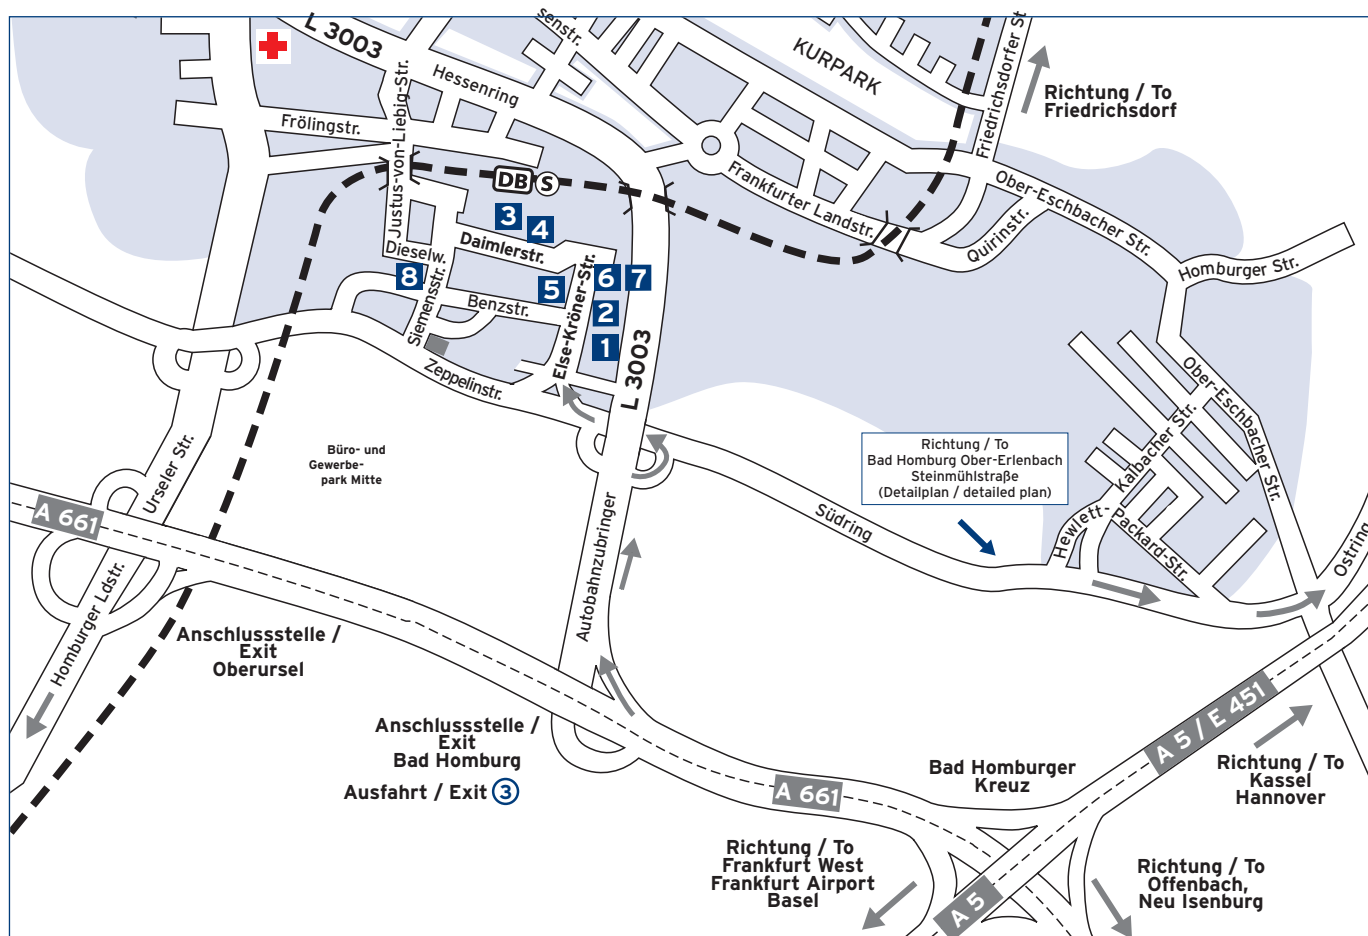

Der Fresenius-Konzern in Bad Homburg / Corporate Head Office

The Fresenius Group in Bad Homburg / Corporate Head Office

Von der A5 kommend, fahren Sie am Bad Homburger Kreuz auf die A661 in Richtung Bad Homburg/Oberursel (Ausfahrt 17). Verlassen Sie die A661 an der nächsten Ausfahrt (Anschlussstelle Bad Homburg). Etwa 300 Meter nach der Autobahnausfahrt biegen Sie rechts in Richtung „Gewerbepark/Landratsamt“ ab.

An der nächsten Ampel biegen Sie links in Richtung „Gewerbepark Mitte/Landratsamt“ ab. Nach rund 100 Metern biegen Sie an der nächsten Möglichkeit rechts ab. Fahren Sie gerade aus über die Ampelkreuzung in die Else-Kröner-Straße. Auf der rechten Seite sehen Sie die Fresenius Konzernzentrale, Else-Kröner-Straße 1, etwa 150 m weiter steht das Fresenius Konferenzzentrum. Zwischen beiden Gebäuden befindet sich die Einfahrt zum Fresenius Besucherparkplatz.

Fresenius Group in Oberursel

Von der A5 kommend, fahren Sie am Bad Homburger Kreuz auf die A661 in Richtung Bad Homburg/Oberursel (Ausfahrt 17). Verlassen Sie die A661 an der Anschlussstelle „Oberursel Nord“ (Ausfahrt 3) in Richtung Oberursel. Sie kommen auf die B456, die nach der Ortseinfahrt Oberursel „Lahnstraße“ heißt. An der zweiten Ampel biegen Sie rechts in die Hohemarkstraße ab und nach rund 500 Metern an der nächsten Ampel links in den Borkenberg.

Approaching Bad Homburg on the A5, change to the A661 at Bad Homburger Kreuz (direction “Bad Homburg/Oberursel”, exit no. 17). Leave the A661 at exit “Oberursel Nord” (exit 3), following the signs for Oberursel. You are now on the B456 which is called “Lahnstraße” as soon as you enter Oberursel. Turn right at the second traffic lights onto “Hohemarkstraße”. After about 500 m turn left at the next traffic lights onto “Borkenberg”.