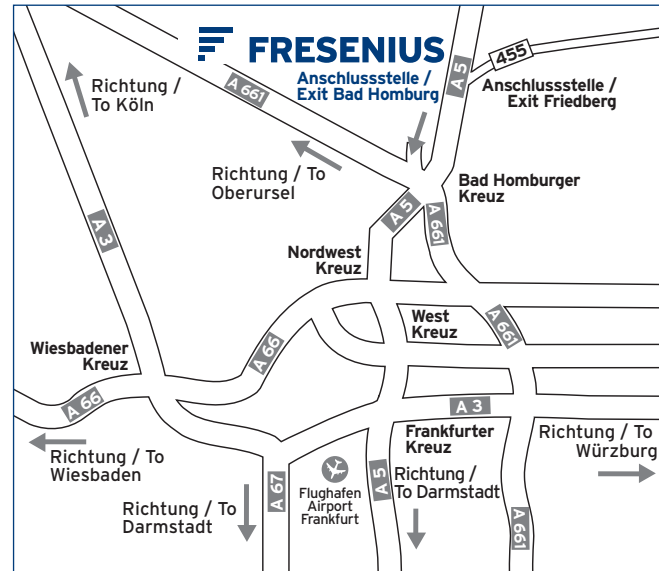

Ihre Anfahrt zur Konzernzentrale Your approach to the Head Office

BAD HOMBURG

Konzernzentrale / Corporate Head Office
Else-Kröner-Straße 1, 61352 Bad Homburg

Fresenius SE T +49 6172 608-0
Fresenius Kabi T +49 6172 686-0
Fresenius Medical Care T +49 6172 609-0

Öffentliche Verkehrsmittel / Public Transport System

S8 vom Flughafen zum Hauptbahnhof Frankfurt
from Frankfurt Airport to Frankfurt Central Station (Hauptbahnhof)

S5 vom Hauptbahnhof Frankfurt Richtung Friedrichsdorf bis Bad Homburg
from Frankfurt Central Station to Friedrichsdorf via Bad Homburg