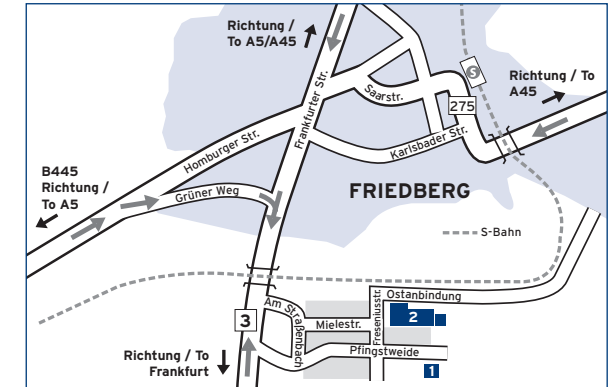

Weitere Standorte Further Locations

FRIEDBERG

1 Pfingstweide 53

Fresenius Kabi

2 Freseniusstraße 1

Fresenius Kabi

Produktion und Logistik / Production and Logistics