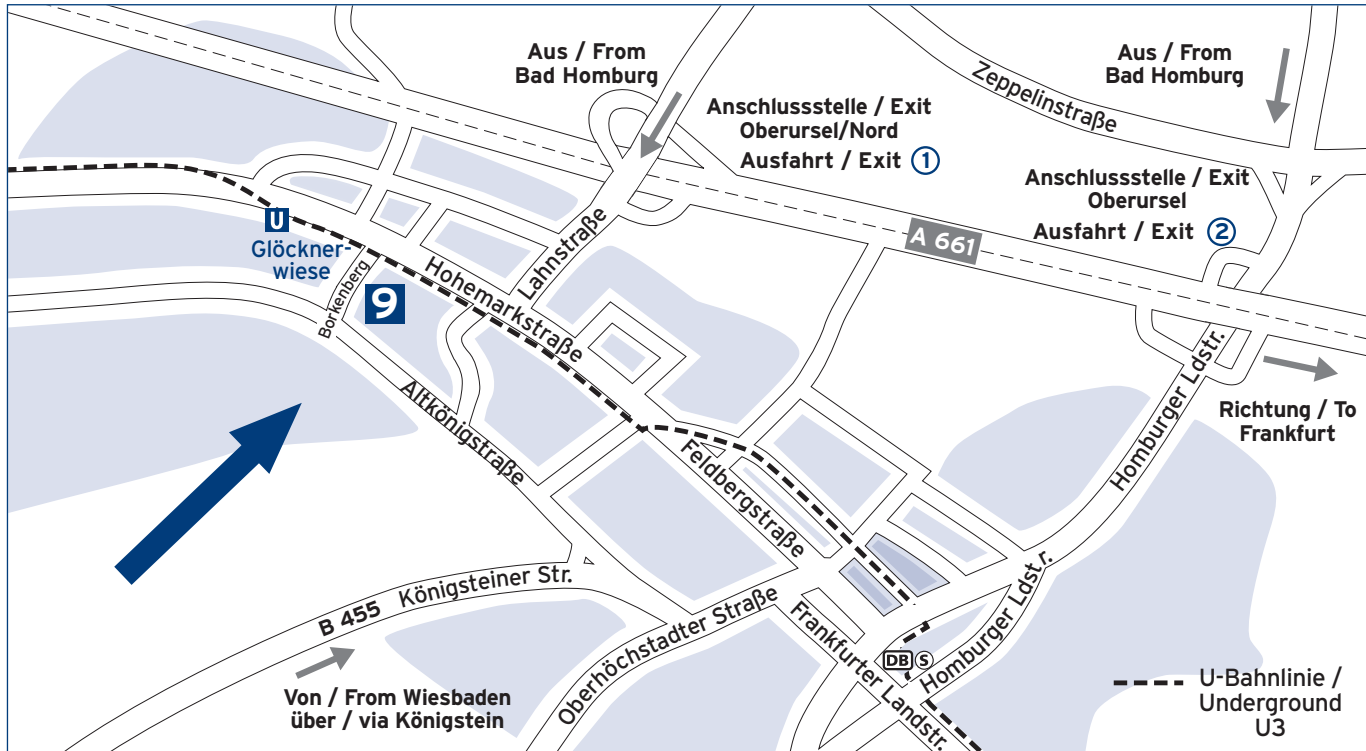

1 Else-Kröner-Straße 1

Fresenius SE
Fresenius Medical Care
Fresenius Kabi
Fresenius Helios
Fresenius Vamed

3 Daimlerstraße 13 a

Fresenius Kabi

4 Daimlerstraße 15

Fresenius Medical Care

5 Daimlerstraße 16

Fresenius Netcare

6 Daimlerstraße 20

Fresenius Netcare

7 Daimlerstraße 22

Fresenius Kabi
Fresenius Medical Care

8 Siemensstraße 15

Fresenius Medical Care

2 Else-Kröner-Straße Forum / Conference Center

Fresenius-Konzern in Oberursel

Fresenius Group in Oberursel

Von der A5 kommend, fahren Sie am Bad Homburger Kreuz auf die A661 in Richtung Bad Homburg/Oberursel (Ausfahrt 17). Verlassen Sie die A661 an der Anschlussstelle „Oberursel Nord“ (Ausfahrt 3) in Richtung Oberursel. Sie kommen auf die B456, die nach der Ortseinfahrt Oberursel „Lahnstraße“ heißt. An der zweiten Ampel biegen Sie rechts in die Hohemarkstraße ab und nach rund 500 Metern an der nächsten Ampel links in den Borkenberg.

Approaching Bad Homburg on the A5, change to the A661 at Bad Homburger Kreuz (direction “Bad Homburg/Oberursel”, exit no. 17). Leave the A661 at exit “Oberursel Nord” (exit 3), following the signs for Oberursel. You are now on the B456 which is called “Lahnstraße” as soon as you enter Oberursel. Turn right at the second traffic lights onto “Hohemarkstraße”. After about 500 m turn left at the next traffic lights onto “Borkenberg”.